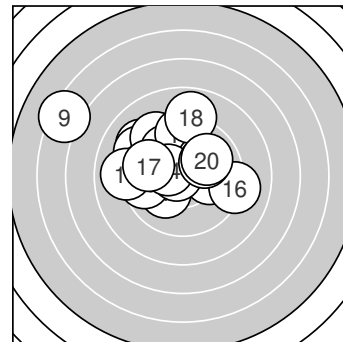

Ergebnis: **190.4** (183)
Serien: 93.0 97.4
Zähler: 7 11 1 0 1 0 0 0 0 0
Innenzehner: 2
Weiteste: 1159 (9.), 517 (18.), 495 (15.)
beste Teiler: 55.4 (13.), 139.8 (14.), 207.3 (1.)
Trefferlage: 1.34 mm links, 1.49 mm hoch
Streuwert: 2.67, horizontal: 3.29, vertikal: 1.87

Serie 1:

10.1 ↙	9.1 ↘	10.0 ↑	9.2 ↘	9.3 ↘
9.9 ↘	10.0 →	9.5 ←	6.3 ↘	9.6 ←

beste Teiler: 207.3 (1.), 232.1 (7.), 243.0 (3.)
Trefferlage: 2.77 mm links, 1.64 mm hoch
Streuwert: 2.73, horizontal: 3.28, vertikal: 2.03

Serie 2:

9.5 ↑	10.1 ↗	10.7 *	10.4 *	9.0 ←
9.1 →	9.7 ←	8.9 ↑	10.1 ↗	9.9 ↗

beste Teiler: 55.4 (13.), 139.8 (14.), 217.0 (12.)
Trefferlage: 0.09 mm rechts, 1.35 mm hoch
Streuwert: 2.31, horizontal: 2.73, vertikal: 1.80