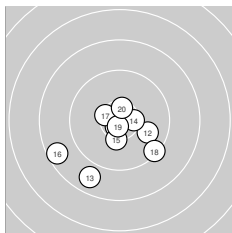

KK 50m Zielf. Aufl. – Wertung **offene Klasse**

StandNr: 58

Weiß, Eberhard #999902330

StartNr: 164

31. Oktober 2021 12:41

SV Connewitz

Ergebnis: 294.2 (279)
Serien: 96.7 99.9 97.6
Zähler: 15 10 4 1 0 0 0 0 0 0
Innenzehner: 11
Weiteste: 2453 (29.), 1953 (23.), 1895 (9.)
beste Teiler: 147.6 (22.), 167.4 (19.), 196.3 (11.)
Trefferlage: 0.35 mm rechts, 3.57 mm tief
Streuwert: 7.41, horizontal: 7.75, vertikal: 7.05

Serie 1:

10.1 ↓	9.1 ↓	9.7 ↓	10.3 *	9.6 →
10.2 ↘	10.2 ↙	9.6 ↘	8.6 ←	9.3 →

beste Teiler: 484.6 (4.), 617.2 (7.), 639.1 (6.)
Trefferlage: 1.11 mm rechts, 5.34 mm tief
Streuwert: 7.17, horizontal: 9.20, vertikal: 4.25

Serie 2:

10.7 *	9.9 →	8.8 ↙	10.5 *	10.3 *
8.6 ←	10.5 *	9.4 ↘	10.7 *	10.5 *

beste Teiler: 167.4 (19.), 196.3 (11.), 332.8 (20.)
Trefferlage: 0.94 mm links, 3.89 mm tief
Streuwert: 6.52, horizontal: 7.41, vertikal: 5.49

Serie 3:

9.7 ↘	10.8 *	8.5 →	10.6 *	10.4 *
9.9 ↑	9.4 ↖	10.4 *	7.9 ↓	10.0 ↙

beste Teiler: 147.6 (22.), 300.5 (24.), 416.2 (25.)
Trefferlage: 0.89 mm rechts, 1.49 mm tief
Streuwert: 8.79, horizontal: 7.14, vertikal: 10.18