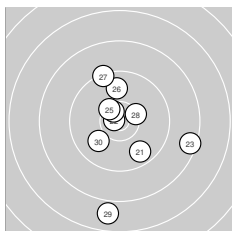

KK 50m Zielf. Aufl. – Wertung **offene Klasse**

StandNr: 58

Weiß, Eberhard #999902330

StartNr: 164

31. Oktober 2021 12:41

SV Connewitz

Ergebnis: 294.2 (279)
Serien: 96.7 99.9 97.6
Zähler: 15 10 4 1 0 0 0 0 0 0
Innenzehner: 11
Weiteste: 2453 (29.), 1953 (23.), 1895 (9.)
beste Teiler: 147.6 (22.), 167.4 (19.), 196.3 (11.)
Trefferlage: 0.35 mm rechts, 3.57 mm tief
Streuwert: 7.41, horizontal: 7.75, vertikal: 7.05

Serie 1:

10.1 ↓	9.1 ↓	9.7 ↓	10.3 *	9.6 →
10.2 ↘	10.2 ↙	9.6 ↘	8.6 ←	9.3 →

beste Teiler: 484.6 (4.), 617.2 (7.), 639.1 (6.)
Trefferlage: 1.11 mm rechts, 5.34 mm tief
Streuwert: 7.17, horizontal: 9.20, vertikal: 4.25

Serie 2:

10.7 *	9.9 →	8.8 ↙	10.5 *	10.3 *
8.6 ←	10.5 *	9.4 ↘	10.7 *	10.5 *

beste Teiler: 167.4 (19.), 196.3 (11.), 332.8 (20.)
Trefferlage: 0.94 mm links, 3.89 mm tief
Streuwert: 6.52, horizontal: 7.41, vertikal: 5.49

Serie 3:

9.7 ↘	10.8 *	8.5 →	10.6 *	10.4 *
9.9 ↑	9.4 ↖	10.4 *	7.9 ↓	10.0 ↙

beste Teiler: 147.6 (22.), 300.5 (24.), 416.2 (25.)
Trefferlage: 0.89 mm rechts, 1.49 mm tief
Streuwert: 8.79, horizontal: 7.14, vertikal: 10.18