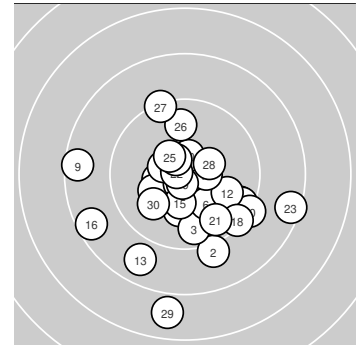

KK 50m Zielf. Aufl. – Wertung **offene Klasse**

StandNr: 58

Weiß, Eberhard #999902330

StartNr: 164

31. Oktober 2021 12:41

SV Connewitz

Ergebnis: 294.2 (279)
Serien: 96.7 99.9 97.6
Zähler: 15 10 4 1 0 0 0 0 0 0
Innenzehner: 11
Weiteste: 2453 (29.), 1953 (23.), 1895 (9.)
beste Teiler: 147.6 (22.), 167.4 (19.), 196.3 (11.)
Trefferlage: 0.35 mm rechts, 3.57 mm tief
Streuwert: 7.41, horizontal: 7.75, vertikal: 7.05

Serie 1:

10.1 ↓	9.1 ↓	9.7 ↓	10.3 *	9.6 →
10.2 ↘	10.2 ↙	9.6 ↘	8.6 ←	9.3 →

beste Teiler: 484.6 (4.), 617.2 (7.), 639.1 (6.)
Trefferlage: 1.11 mm rechts, 5.34 mm tief
Streuwert: 7.17, horizontal: 9.20, vertikal: 4.25

Serie 2:

10.7 *	9.9 →	8.8 ↙	10.5 *	10.3 *
8.6 ←	10.5 *	9.4 ↘	10.7 *	10.5 *

beste Teiler: 167.4 (19.), 196.3 (11.), 332.8 (20.)
Trefferlage: 0.94 mm links, 3.89 mm tief
Streuwert: 6.52, horizontal: 7.41, vertikal: 5.49

Serie 3:

9.7 ↘	10.8 *	8.5 →	10.6 *	10.4 *
9.9 ↑	9.4 ↖	10.4 *	7.9 ↓	10.0 ↙

beste Teiler: 147.6 (22.), 300.5 (24.), 416.2 (25.)
Trefferlage: 0.89 mm rechts, 1.49 mm tief
Streuwert: 8.79, horizontal: 7.14, vertikal: 10.18